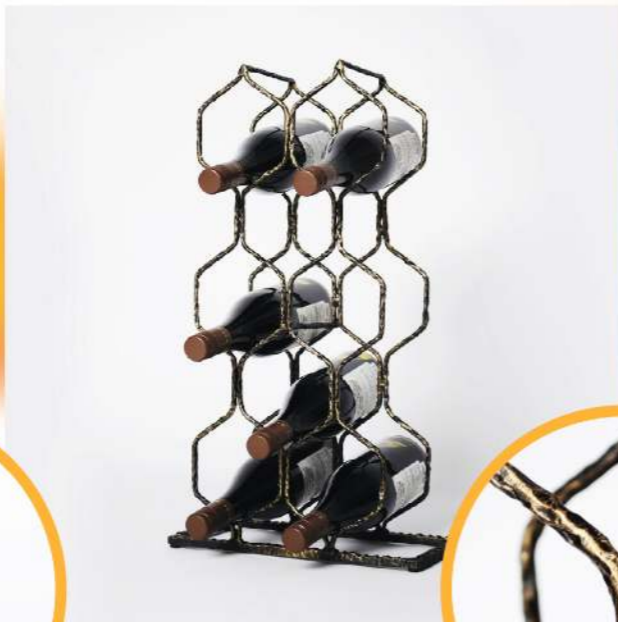

## Винная подставка «Соты»

## Винная подставка «Соты»

*кованая*

Стильная и удобная металлическая подставка – отличное решение для бережного хранения вина из вашей домашней коллекции. Она обеспечит правильное горизонтальное положение каждой бутылке и поможет надолго сберечь лучшие свойства напитка. Они не изменятся до того момента, когда Вам захочется насладиться вкусом и ароматом вина. Подставка органично впишется в любой интерьер.