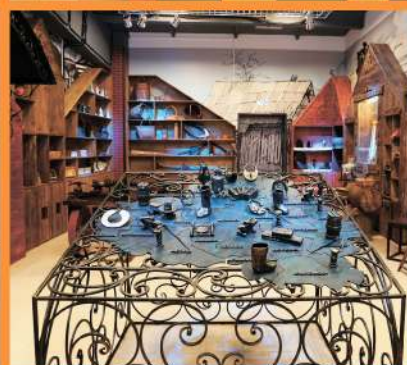

# Наши работы

Мы изготавливаем не только подарочную и сувенирную продукцию, но и более глобальные кузнечные проекты:

- Кованые и сварные ворота, заборы
- Кованые ограждения
- Козырьки и входные группы
- Кованые перила, решетки и лестницы
- Зона барбекю и мангалы
- Предметы интерьера
- Мебель в стиле «Лофт»
- Арт-объекты (по инициативе заказчика)